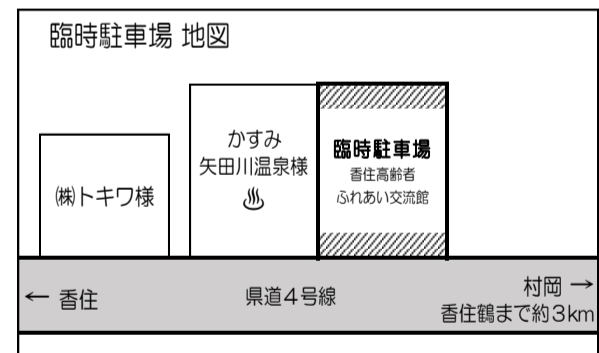

《 お知らせ 》

（１）“春の蔵祭”送迎専用ミニバス運行表

春の蔵祭期間中（3/18・3/19）のみ、香住区内において送迎バスを運行致します。

- ・ご予約承ります。 TEL 0796-36-0029（代表） 0796-39-2910（直売場）
  （予約場所の出発時刻におられない場合は、そのまま出発致します）
- ・各乗降場所の停車時刻は、目安です、多少前後することがございます。
- ・中型バス（25人乗り）の為、満員の際はご容赦下さい。

【行き】 香美町香住区 一日市 → → → 香住鶴

出発地	一日市 長福寺	香住 金刀比羅神社	香住警察署 横	香住駅	森 郵便局	三谷 矢田川温泉	長井小学校	香住鶴
出発時刻	9:00	9:03	9:06	9:10	9:13	9:17	9:20	9:25
	10:00	10:03	10:06	10:10	10:13	10:17	10:20	10:25
	11:00	11:03	11:06	11:10	11:13	11:17	11:20	11:25
	-	-	-	-	-	-	-	-
	13:00	13:03	13:06	13:10	13:13	13:17	13:20	13:25
	14:00(最終)	14:03	14:06	14:10	14:13	14:17	14:20	14:25

【帰り】 香住鶴 → → → 香美町香住区 一日市

出発地	香住鶴	長井小学校	三谷 矢田川温泉	森 郵便局	香住駅	香住警察署 横	香住 金刀比羅神社	一日市 長福寺
出発時刻	9:30	9:35	9:38	9:42	9:45	9:49	9:52	9:55
	10:30	10:35	10:38	10:42	10:45	10:49	10:52	10:55
	-	-	-	-	-	-	-	-
	12:30	12:35	12:38	12:42	12:45	12:49	12:52	12:55
	13:30	13:35	13:38	13:42	13:45	13:49	13:52	13:55
	14:30	14:35	14:38	14:42	14:45	14:49	14:52	14:55
	15:30(最終)	15:35	15:38	15:42	15:45	15:49	15:52	15:55

（２）お車でご来店予定のお客様へ

いつも本社の駐車スペースが少なくご迷惑をおかけしております。今回は、右記の臨時駐車場をお借りし、弊社の車で随時送迎を行いますので、ご利用下さい。尚、本社の駐車場が満車の場合、臨時駐車場に係りの者が案内板でお知らせいたします。

臨時駐車場：香住高齢者ふれあい交流館 駐車場
くすみ矢田川温泉すぐ横隣